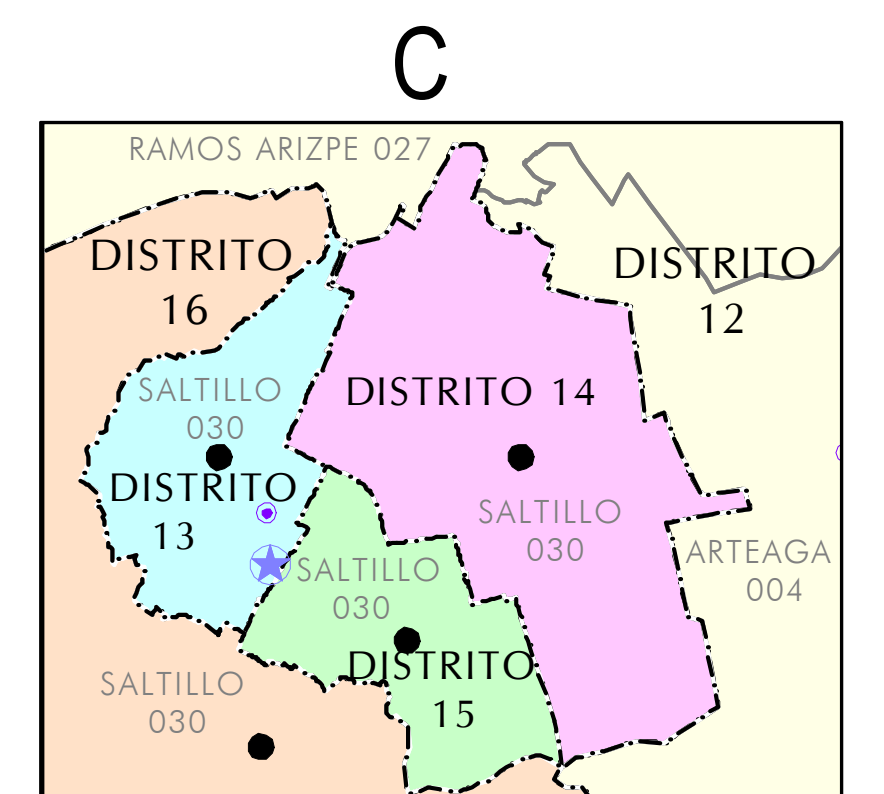

SAN BUENAVENTURA 031

SABINAS 028

VILLA UNION 037

DISTRITO 05

JUAREZ 015

PROGRESO 026

ESCOBEDO 008

ABASOLO 001

LAMADRID 016

SACRAMENTO 029

DISTRITO 06

CASTAÑOS 006

MONCLOVA 018

CANDELA 005

CUATROCIENEGAS 007

FRANCISCO I. MADERO 009

NUEVO LEON

SAN PEDRO 033

RAMOS ARIZPE 027

DISTRITO 12

GENERAL CEPEDA 011

VIESCA 036
DISTRITO 07

PARRAS 024

ARTEAGA 004

LÍMITES		CLAVES GEOELECTORALES	
INTERNACIONAL	-----	DISTRITO LOCAL	01
ESTATAL	-----	MUNICIPIO / DELEGACION	001
DISTRITO LOCAL	-----		
MUNICIPIO / DELEGACION	-----		

INFORMACIÓN BÁSICA		
DISTRITOS	MUNICIPIOS	SECCIONES
16	38	1,688