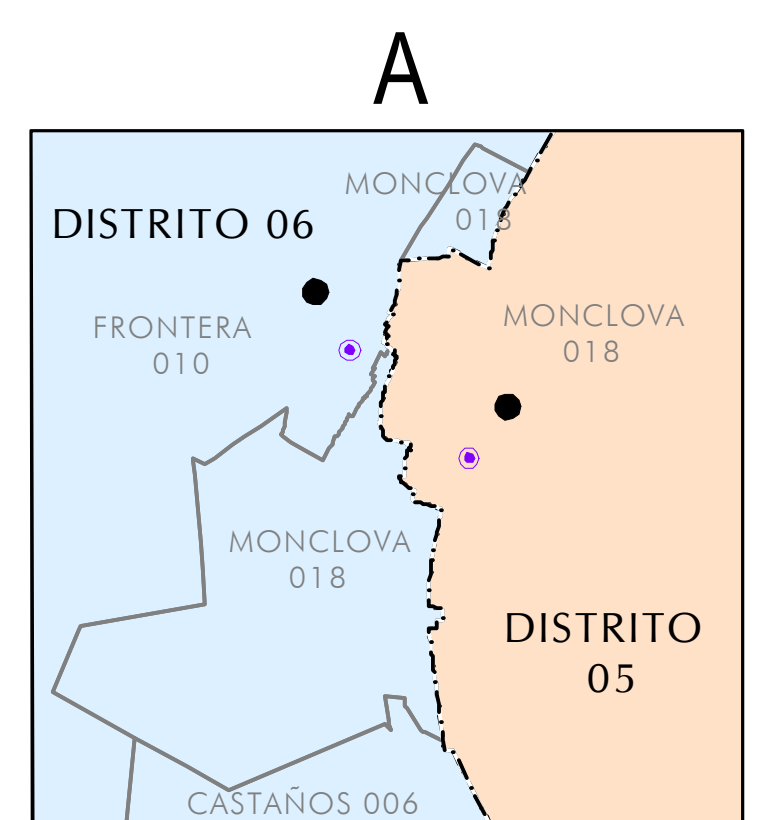

SAN BUENAVENTURA 031

SABINAS 028

VILLA UNION 037

DISTRITO 05

JUAREZ 015

PROGRESO 026

ESCOBEDO 008

ABASOLO 001

LAMADRID 016

SACRAMENTO 029

DISTRITO 06

CASTAÑOS 006

MONCLOVA 018

CANDELA 005

CUATROCIENEGAS 007

FRANCISCO I. MADERO 009

NUEVO LEON

SAN PEDRO 033

RAMOS ARIZPE 027

DISTRITO 12

GENERAL CEPEDA 011

VIESCA 036
DISTRITO 07

PARRAS 024

ARTEAGA 004

LÍMITES		CLAVES GEOELECTORALES	
INTERNACIONAL	-----	DISTRITO LOCAL	01
ESTATAL	-----	MUNICIPIO / DELEGACION	001
DISTRITO LOCAL	-----		
MUNICIPIO / DELEGACION	-----		

INFORMACIÓN BÁSICA		
DISTRITOS	MUNICIPIOS	SECCIONES
16	38	1,688