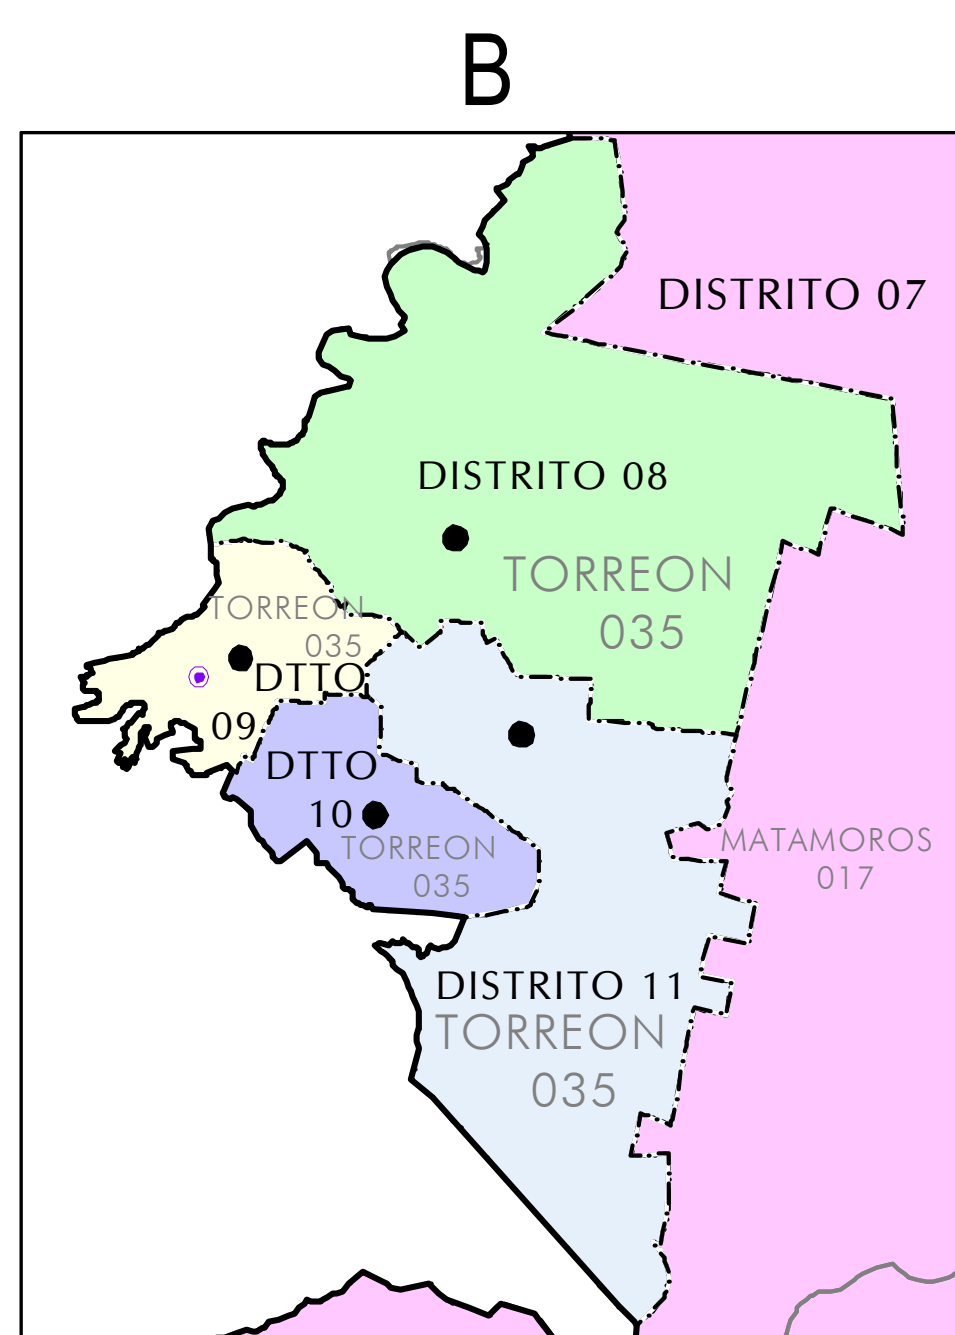

SAN BUENAVENTURA 031

SABINAS 028

VILLA UNION 037

DISTRITO 05

JUAREZ 015

PROGRESO 026

ESCOBEDO 008

ABASOLO 001

LAMADRID 016

SACRAMENTO 029

DISTRITO 06

CASTAÑOS 006

MONCLOVA 018

CANDELA 005

CUATROCIENEGAS 007

FRANCISCO I. MADERO 009

NUEVO LEON

SAN PEDRO 033

RAMOS ARIZPE 027

DISTRITO 12

GENERAL CEPEDA 011

VIESCA 036
DISTRITO 07

PARRAS 024

ARTEAGA 004

LÍMITES		CLAVES GEOELECTORALES	
INTERNACIONAL	-----	DISTRITO LOCAL	01
ESTATAL	-----	MUNICIPIO / DELEGACION	001
DISTRITO LOCAL	-----		
MUNICIPIO / DELEGACION	-----		

INFORMACIÓN BÁSICA		
DISTRITOS	MUNICIPIOS	SECCIONES
16	38	1,688